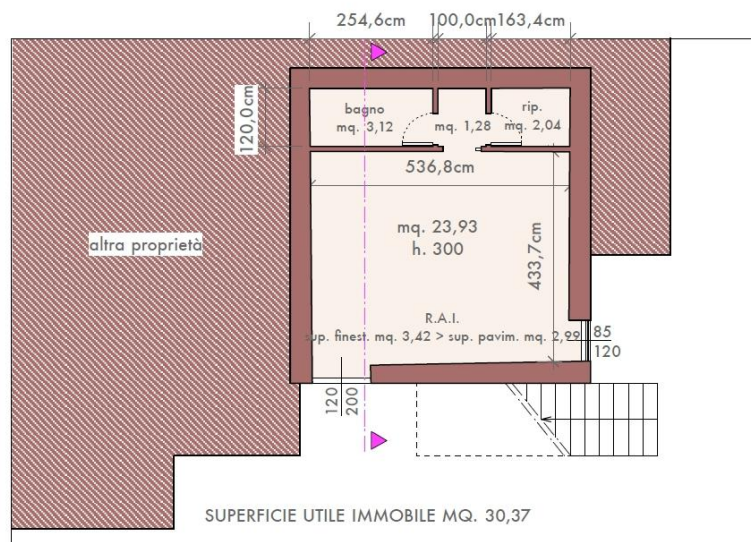

PROPERTY FINDER IN ITALY

Tuscany | Pretty apartment close to Saturnia SPA

€ 79.000

The loft at ground floor with main access from the public square. It is 30 sqm size and is distributed in three areas: a room used as a dining area, lounge area and night; a large bathroom with dressing room and a dressing room / walk-in closet.

C.so G.Garibaldi n. 23 – 48018 Faenza (RA)
www.findhouseitaly.com | info@findhouseitaly.com

STATO di PROGETTO
PIANTA PIANO TERRA

PLAN

La descrizione nella scheda è fornita dal proprietario, le caratteristiche o le metrature riportate possono essere soggette a rettifiche o precisazioni e non comportano nessun obbligo contrattuale